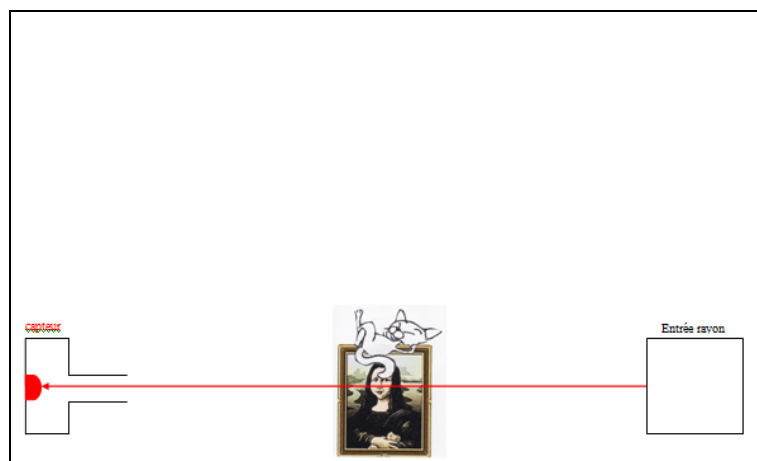

Comment contourner ce dispositif de sécurité pour récupérer le chat ?

Vous disposerez de tout le matériel nécessaire en dressant une liste que vous remettrez au professeur qui satisfera au mieux votre demande. Vous pourrez rajouter du matériel sur la liste au fil de votre recherche.