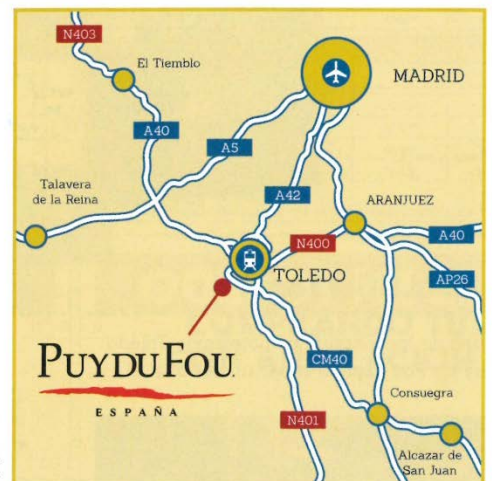

CÓMO LLEGAR

- A42 - Desde Madrid, a 55 minutos en coche
- Estación de tren de Toledo
- Aeropuerto de Madrid-Barajas Adolfo Suárez, a 1 hora en coche
- Traslado desde Toledo y Madrid. Consultar disponibilidad y horarios en nuestra web