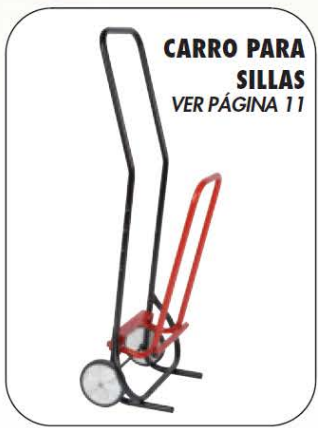

SILLA MONOCARCASA	M4 ACOPLABLE		M2 ACOPLABLE	
	PVP UNITARIO 31 €	PVP UNITARIO 39 €	PVP UNITARIO 31 €	PVP UNITARIO 39 €
LOTE DE 20	>620€	500€	>780€	540€
LOTE DE 50	>1550€	1200€	>1950€	1300€
LOTE DE 100	>3100€	2200€	>3900€	2300€
LOTE DE 200	>6200€	4200€	>7800€	4400€
LOTE DE 500	15500€	9250€	19500€	10500€
LOTE DE 1000	31000€	17000€	39000€	19000€

Opción: barras interlínea (Consúltelos)