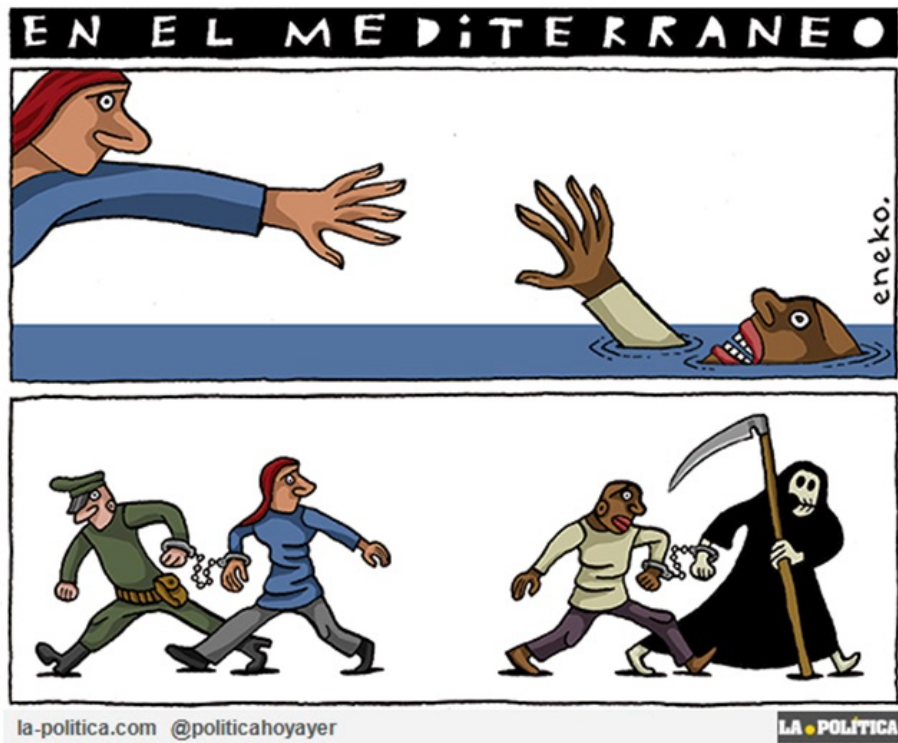

La ruta migratoria del Mediterráneo, la más letal del mundo.

Document initial :

Documents complémentaires à proposer à l'étude aux élèves :

www.elsaltodiario.com

19 de octubre de 2018

blogs.20minutos.es

<https://www.publico.es>