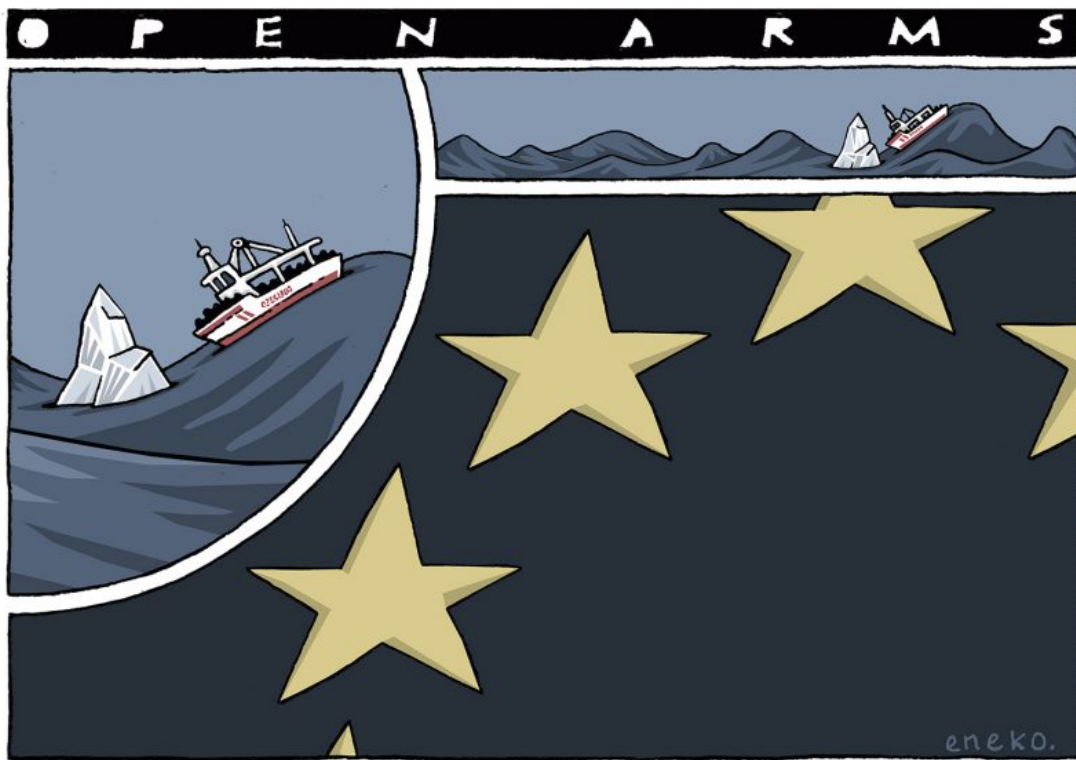

La ruta migratoria del Mediterráneo, la más letal del mundo.

Document initial :

Documents complémentaires à proposer à l'étude aux élèves :

www.elsaltodiario.com

19 de octubre de 2018

blogs.20minutos.es

<https://www.publico.es>