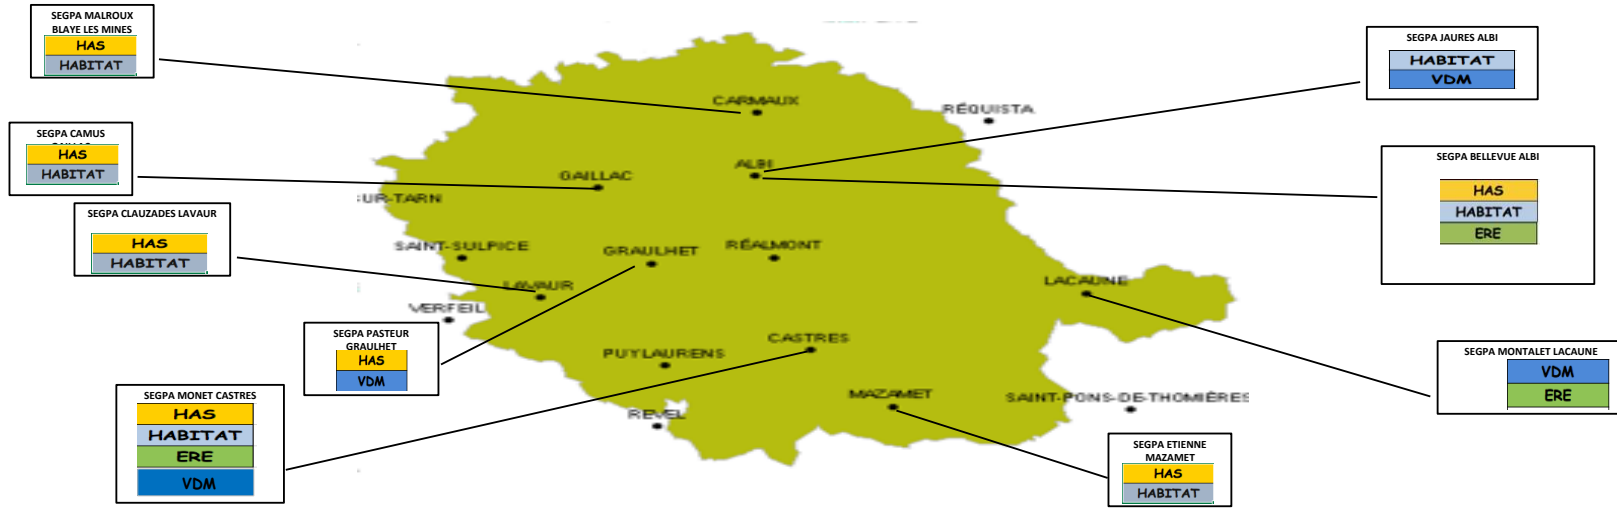

TARN

CHAMPS PROFESSIONNELS ET EFFECTIFS	OFFRE DE FORMATION EN + AGRI	OFFRE DE FORMATION APPRENTISSAGE (y compris UFA)

TARN

Champs professionnels en EGPA	Nombre	Effectif	Spécialité CAP	Type étab. sec.	Etablissement	Commune	Capa cités Pu	Capa cités Pr	
HYGIENE ALIMENTATION SERVICES	8		ICAP2 AGENT POLYVALENT DE RESTAURATION	LP	TOULOUSE-LAUTREC	ALBI CEDEX 9	15		Maintenance des véhicules automobiles option véhicules particuliers
HABITAT	7		ICAP2 AGENT POLYVALENT DE RESTAURATION	LP	AUCOUTURIER	CARMAUX	15		Macon
VENTE DISTRIBUTION MAGASINAGE	4		ICAP2 ASSISTANT TECH. MIL. FAM. COLL.	LPP	JEANNE D ARC	MAZAMET CEDEX		15	Menuisier fabricant de menuiserie mobilier et agencement
ESPACE RURAL ET ENVIRONNEMENT	3		ICAP2 ART TEC. BIJ. JOAILL. OP. BIJ. JOAILL.	LP	DOCTEUR CLEMENT DE PEMILLE	GRAULHET CEDEX			Agent polyvalent de restauration
PRODUCTION INDUSTRIELLE	0		ICAP2 COIFFURE	LP	TOULOUSE-LAUTREC	ALBI CEDEX 9	30		Petite enfance
			ICAP2 CONSTRUCTEUR OUV. BAT. ALU. VER. M.S.	LP	LE SIDOBBRE	CASTRES CEDEX	15		Agent polyvalent de restauration
			ICAP2 CUISINE	LP	HOTELIER	MAZAMET CEDEX	12		Boucher
			ICAP2 EMPLOYE COMMERCE MULTISPECIALITES	LP	DOCTEUR CLEMENT DE PEMILLE	GRAULHET CEDEX	18		Boulangier
			ICAP2 EMPLOYE COMMERCE MULTISPECIALITES	LP	MARIE-ANTOINETTE RIESS	MAZAMET CEDEX	15		Carreleur mosaïste
			ICAP2 EMPLOYE COMMERCE MULTISPECIALITES	LPP	NOTRE DAME	CASTRES CEDEX		15	Charcutier traiteur
			ICAP2 INSTALLATEUR THERMIQUE	LP	LE SIDOBBRE	CASTRES CEDEX	15		Chocolatier confiseur
			ICAP2 MAINT. MAT. OPT. MAT. PARCS J. JARDINS	LP	AUCOUTURIER	CARMAUX	10		Coiffure
			ICAP2 MAINT. VEHIC. AUTO OPT. MOTOCYCLES	LP	DOCTEUR CLEMENT DE PEMILLE	GRAULHET CEDEX	10		Cuisine
			ICAP2 MAINT. VEHIC. AUTO OPT. VEHIC. PART.	LP	DOCTEUR CLEMENT DE PEMILLE	GRAULHET CEDEX	10		Employé de vente spécialisé: option A produits alimentaires
			ICAP2 PETITE ENFANCE	LPP	SAINTE CECILE	ALBI			Employé de vente spécialisé: option B produits d'équipement courant
			ICAP2 PEINTRE-APPLICATEUR DE REVETEMENT	LP	LE SIDOBBRE	CASTRES CEDEX	15		Installateur sanitaire
			ICAP2 PREP. & REAL. OUVRAGES ELECTRIQUES	LPP	NOTRE DAME	CASTRES CEDEX		12	Installateur thermique
			ICAP2 RESTAURANT	LP	HOTELIER	MAZAMET CEDEX	12		Macon
			ICAP2 FERRONNIER	LP	MARIE-ANTOINETTE RIESS	MAZAMET CEDEX	12		Menuisier fabricant de menuiserie mobilier et agencement
			ICAP2 ORTHO-PROTHESISTE	LP	ANNE VEAUTE	CASTRES CEDEX			Pâtissier
							204	42	Menuisier installateur
									Peintre applicateur de revêtements
									Peinture en carrosserie
									Plâtrier plaquiste
									Préparation et réalisation d'ouvrages électriques
									Réparation des carrosseries
									Serrurier métallier
									Restaurant
									Graveur sur pierre

CUNAC ECOLE DES METIERS

LA GROUZETTE CFA UNICEM